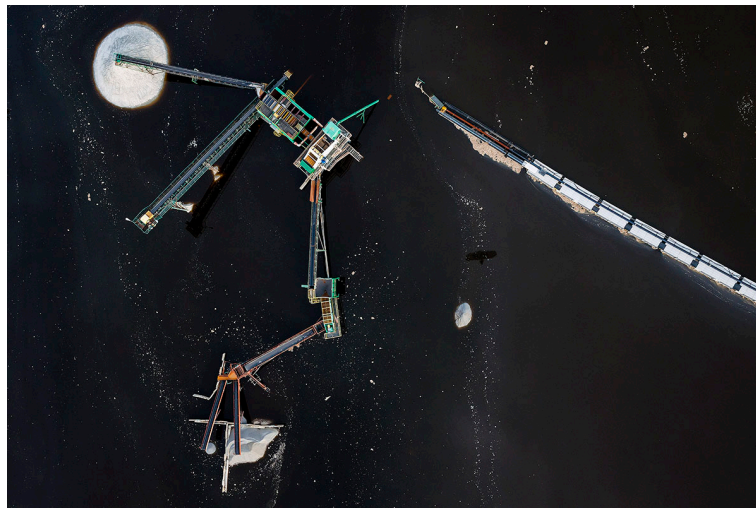

POWÓDŹ Z NIEBA - SANDOMIERZ 2010/KOMPOZYCJA #08 "KOSMOS"

undefined

SZCZEGÓŁY

Rok wykonania	2010
Nazwa fotografii	Kompozycja #08 "Kosmos"
Projekt	Efekty Uboczne / Toxic Beauty
Edycje	-
Numer katalogowy	KK0103FF01K1